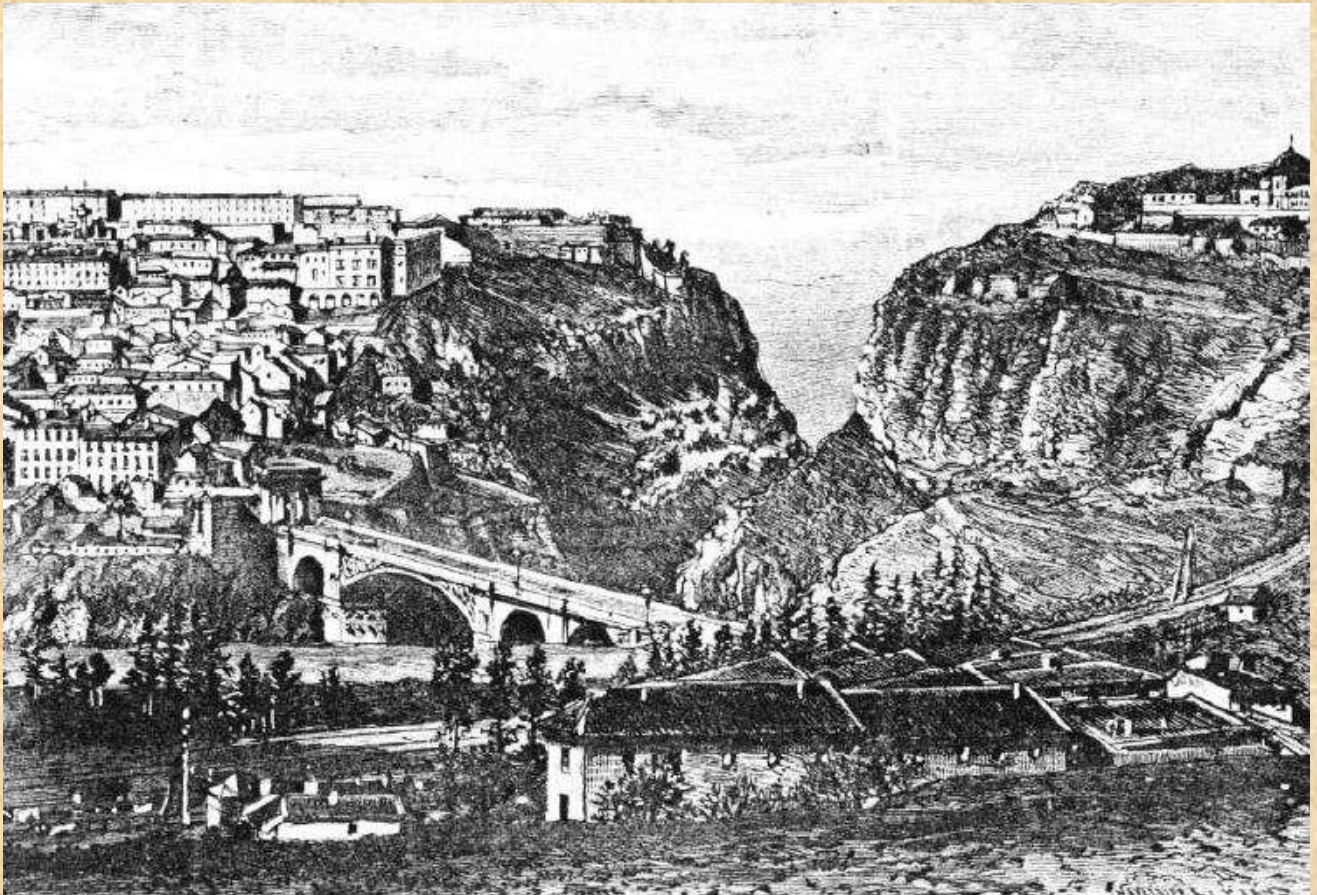

Gravure sur bois sculpté -1870-L'illustration ?

Bahuts du Rhumel n° 56-janvier 2011

M. COUDERC Claude

4 rue de Normandie
86100 ANTRAN - 05 49 21 70 70
les.claudes0102@orange.fr
A 1954-60 - ancien trésorier de Flash

Mme COUGET
née **Marie Jeanne RUDMANN**

Chemin du Raclet, La Thuile
73210 GRANIER
04 79 09 89 40
mj.couget@gmail.com
L 1950-57, Roggy, Ehlacher, JP. Rudmann,
Schmidt, Ferrier, Maître, Delorme, Kohler
Sédrata, Bône, Alger
**Pr. d'allemand

Melle COULIN Annie

17 rue Château-Gaillard
17300 ROCHEFORT
06 72 72 52 33 -
annie.coulin@laposte.net
L 1959-62 -
familles Vulcain, Malherbe, Lafaye, Serrière,
Coulin à Mostaganem
pédiatre

Mme CRETOT Lucette

8 rue Jean Goujon,
31500 TOULOUSE -
05 61 62 24 35
maurice.cretot@gmail.com
sympathisante, ***Maurice CRETOT (+)**,
A 1938-44, chargé de cours en faculté
dentaire à Alger et Toulouse
Armani, Antonini - le Kroubs, Alger

M. CUZENIC Jean

le Cropt, 74230 LES CLEFS
04 50 02 91 59
Gavendach@aol.com
sympathisant
** **Chantal GAVENDA (+)** L 1956-62,
fille de Ladislas Gavenda (Pr de musique)

Mme DEFOUR

née **Anny PRISSETTE**
Chemin des Peyrières
07100 BOULIEU LES ANNONAY
04 75 33 66 56 - aydefour@gmail.com
L 1947-62 - frères : Eric, Philippe, Jean-Pierre,
sœurs : Nicole Brossier, M-Françoise François
Alger, Bône - Pr d'EPS