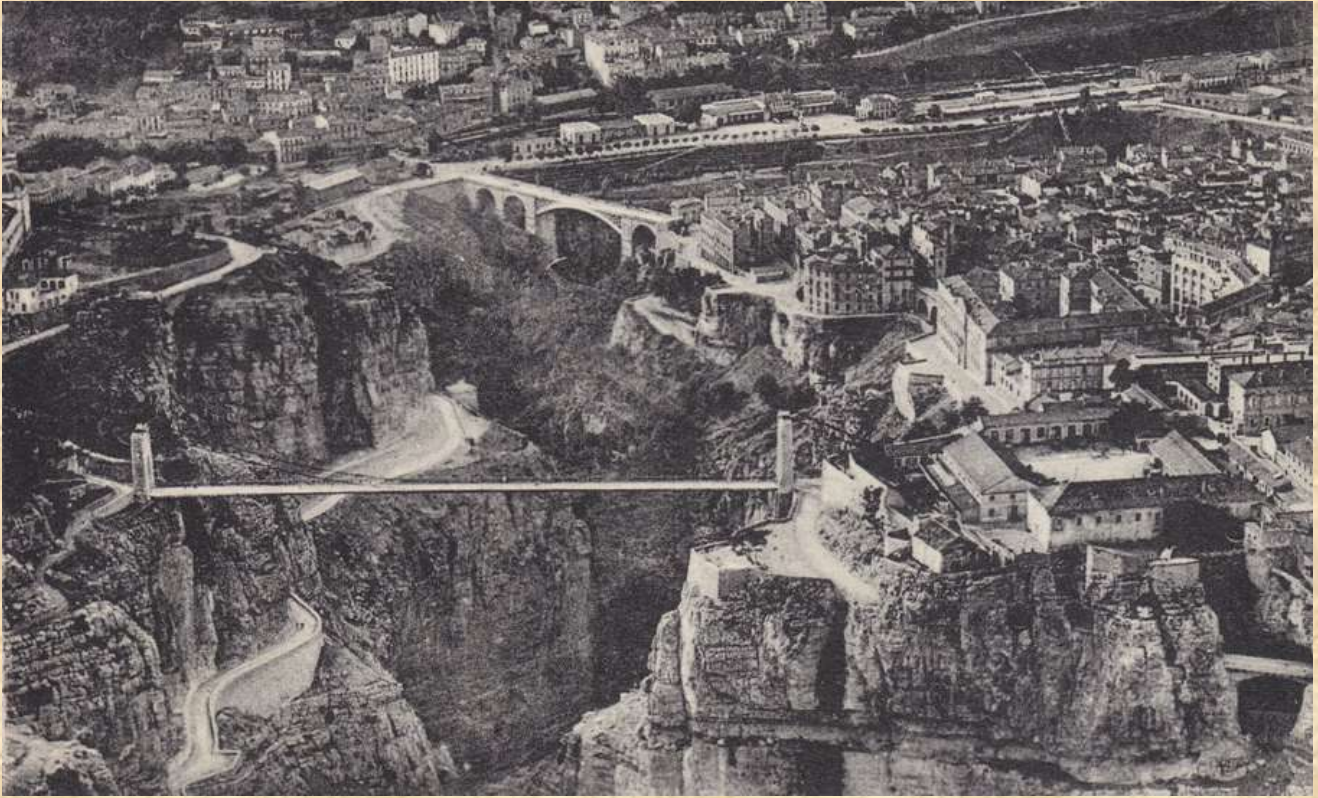

Mme **LIROLA** née **Eliane ROSELLO**
51 rue de l'Eglise, 75015 **PARIS**
01 40 59 08 59 -
eliane.lirola@numericable.fr
L 1935-48 - frère : Robert (+), Bontoux, Valle,
Meyer - Alger, Philippeville

Pont Sidi Rached - Pont du Diable
Michèle PONTIER-BIANCO