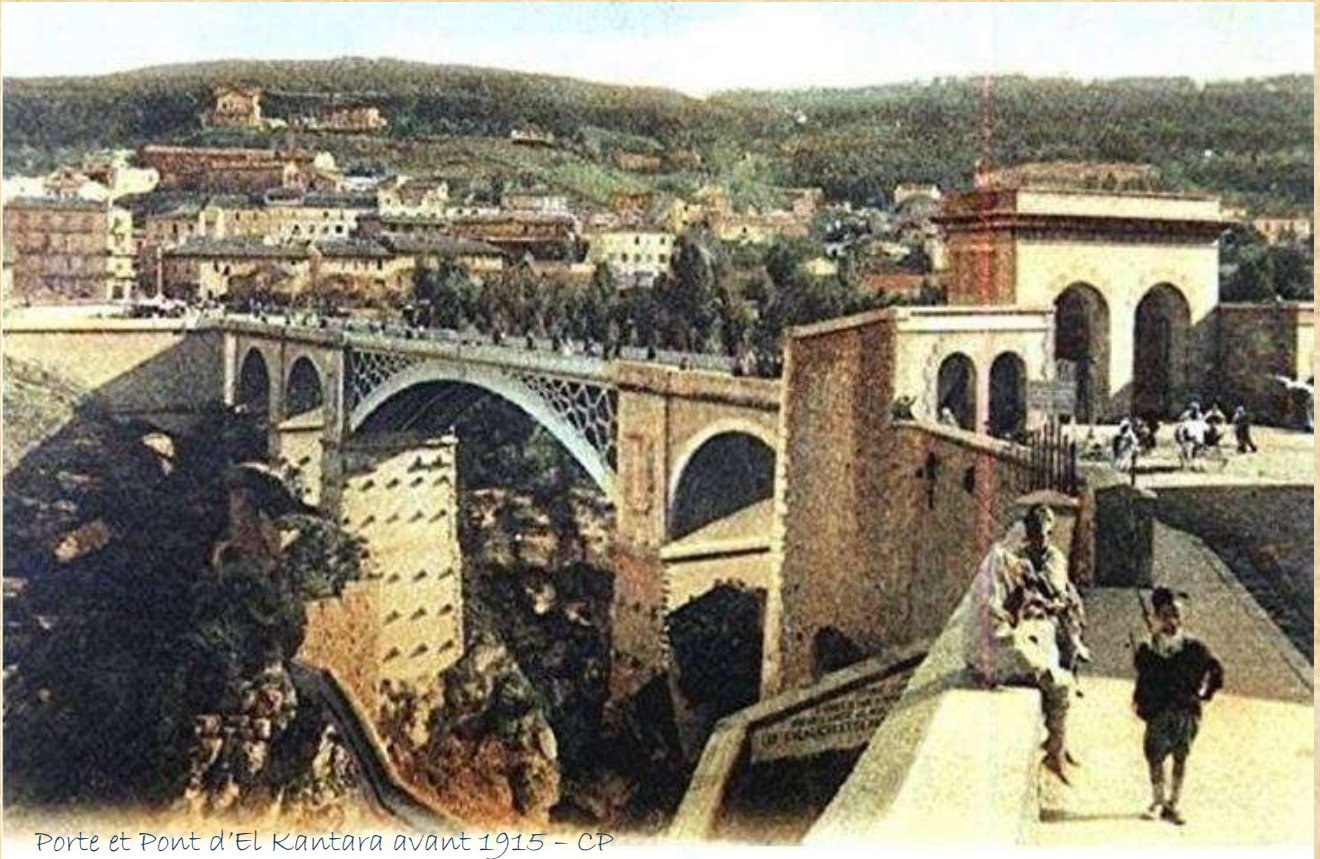

Porte et Pont d'El Kantara avant 1915 - CP

Mme **BAROCHE**
née **Geneviève BENOIT**
54 Grande Rue, 89300 **CHAMPLAY**
03 86 62 05 48
michel.baroche@laposte.net
fille de Jean BENOIT
professeur de Français-Latin

Mme **BARRAT**
née **Frédérique LIORT**
« le Madre », 15 rue des Potiers
91410 **DOURDAN**
01 64 59 49 26
ja.barrat@laposte.net
L 1958-60 – Pila - Alger – institutrice

Mme **BASSINOT**
née **Geneviève MAS**
62 rue Michel Ange, 75016 **PARIS**
01 47 43 13 52
ebassinot@gmail.com
L 1939-51 - Alger
J-B. Mas, Douvreur, Dotto, Monjo

M. **BAUDRON Michel**
6 place du Panthéon, 75005 **PARIS**
isabaudron@aol.com
A 1949-55 - Sétif

M. **BENOIT Jean**
EHPAD Saint-Michel, 138 rue du Nantet
73700 **BOURG SAINT-MAURICE**
04 79 41 79 79 poste 57 17
A 1935-40 -
Jemmapes, Philippeville, Tocqueville, Sétif.
la Dépêche de Constantine, l'Aurore
co-fondateur et ex-rédacteur en chef de la revue
de l'ALYC : 'Les bahuts du rhumel'

Mme **BENOS** née **Andrée ROUX**
"les Hespérides" 51 allée Jean de Beins
34000 **MONTPELLIER**
04 67 22 06 14, andree.benos@orange.fr
L 1927-39 ; ** **Maurice** (+) A 1932-38
Mostaganem, Sétif

Mme **BERLEUX**
née **Simone MAGNANI**
4 square du Berry, 95600 **EAUBONNE**
01 39 59 70 08
L 1945-57, ** Jean-Michel (+), Frangolacci,
Caméroni, Gasparini, Canavaggio
Lutaud, Chemora, Mila

M. **BERNARD Gérard**
38 B rue Boulard, 75014 **PARIS**
06 73 33 82 29 - gimbernard6@yahoo.fr
A 1953-59 - Alger