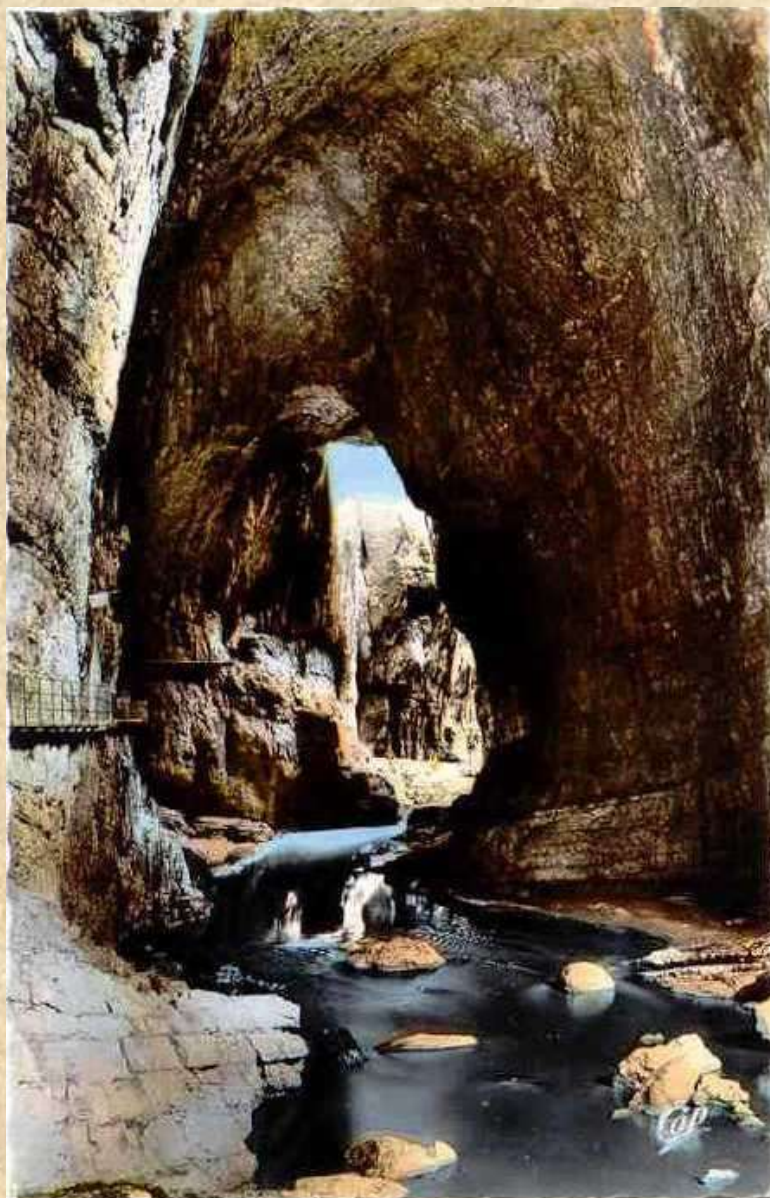

04 91 76 32 27 - L 1943-48 -
***Alexandre** (+) A 1945-46, élève-maître
frère : André Antonini (+),
sœur : Marie Thérèse Bertrand (+) -
Franceschi - médecin

Mme **DELON**
née **Monique GINESTET**
2 rue du Casal, 11260 **ESPERAZA**
04 68 74 00 08
delonmonique@orange.fr
L 1952-58 - Oran

M. DELPIAZZO Charles-Jean
"les Cytises", Parc de Montebello
180 D avenue Pessicart
06100 **NICE** - 04 93 51 90 56
épouse **Luce ROUBERT (+) L 1936-41
*sympathisant, médecin - Alger

Mme **DEMANGE Gisèle**
320 avenue Jean Monnet,
84800 **ISLE-SUR-SORGUE**
09 54 71 18 74 – 06 85 73 91 35
gisoud@hotmail.com
°1949, L 1959-61 – mère : Bugeja –
alliés : Luzet, Conio, Deffobis
recherchées : Geneviève Mattei (Telergma),
Liliane Alessandra, Jocelyne Gatin-Gance
Levasseur, Chateaudun-du-Rhumel
Administration préfectorale

Mme **DEMORE**
née **Josette MERABET**
4 rue de Lichessol, 07270 **LAMASTRE**
04 75 06 40 18
josette.demore@wanadoo.fr
L 1952-58 - infirmière libérale

Mme **DESSENS** née
Marie-Josée POINSIGNON
"la Rouvière" E 9,
83 bld du Redon
13009 **MARSEILLE** -
04 91 41 04 31 - L 1943-55

Mme **DI MALTA**
née **Madeleine FABRE**
la Bruissonnière
11 Closerie des Guilhems
34170 **CASTELNAU-LE-LEZ**
04 67 79 54 88 –
L 1943-45 - Josette
Fabrycy - Souk-Ahras, Sétif, Bône, Alger

M. DOUVRELEUR Jean
4 rue du 8 mai 1945
92340 **BOURG LA REINE**
01 46 65 02 58 - A 1934-40 –
O.LH, C.ONM - Hubert Douvreur
Bône, Alger, Philippeville, Oran
conseiller honoraire à la cour de cassation

Les Gorges du Rhumel - CP