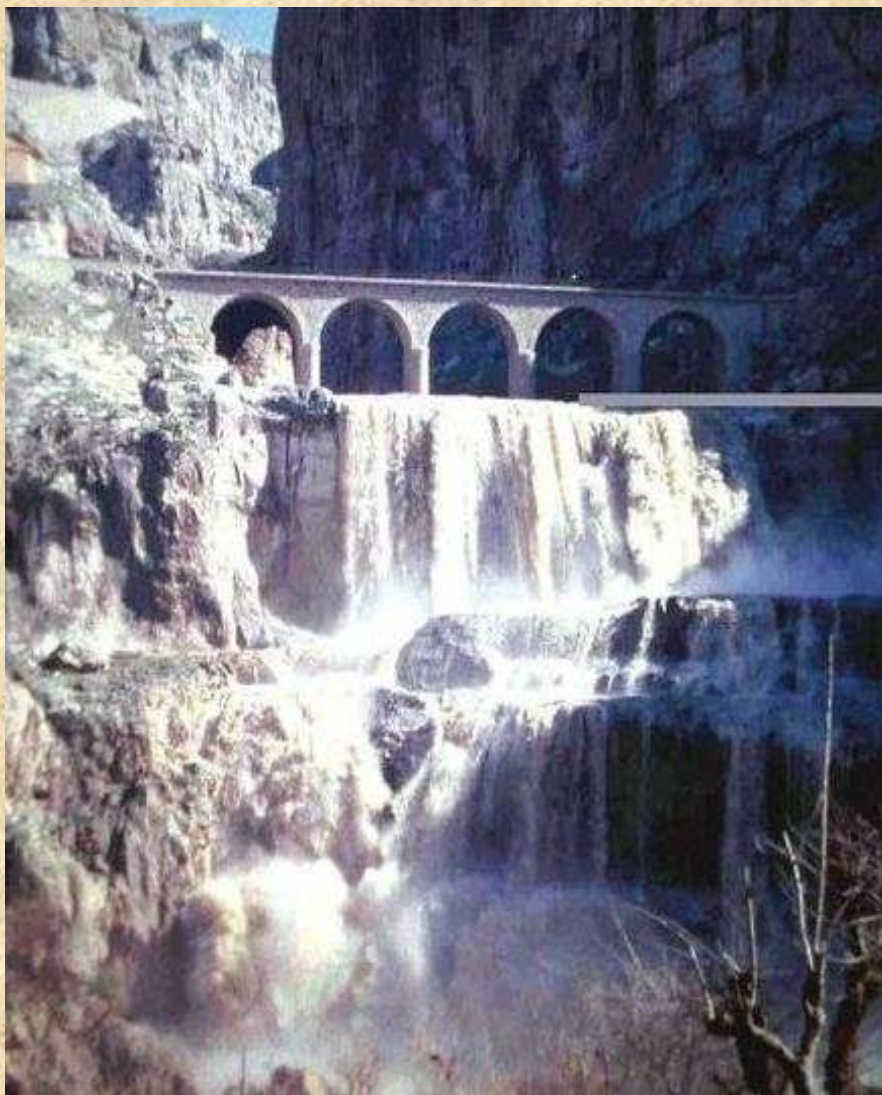

5 chemin des Sables

06160 **JUAN LES PINS**

04 93 61 52 38 -

A 1941-47 - Guy Labat

mère institutrice lycée Laveran -

Bône - médecin

Le Pont des Chutes -CP

Passerelle Sidi M'cid (déc.1909-fév.1912)