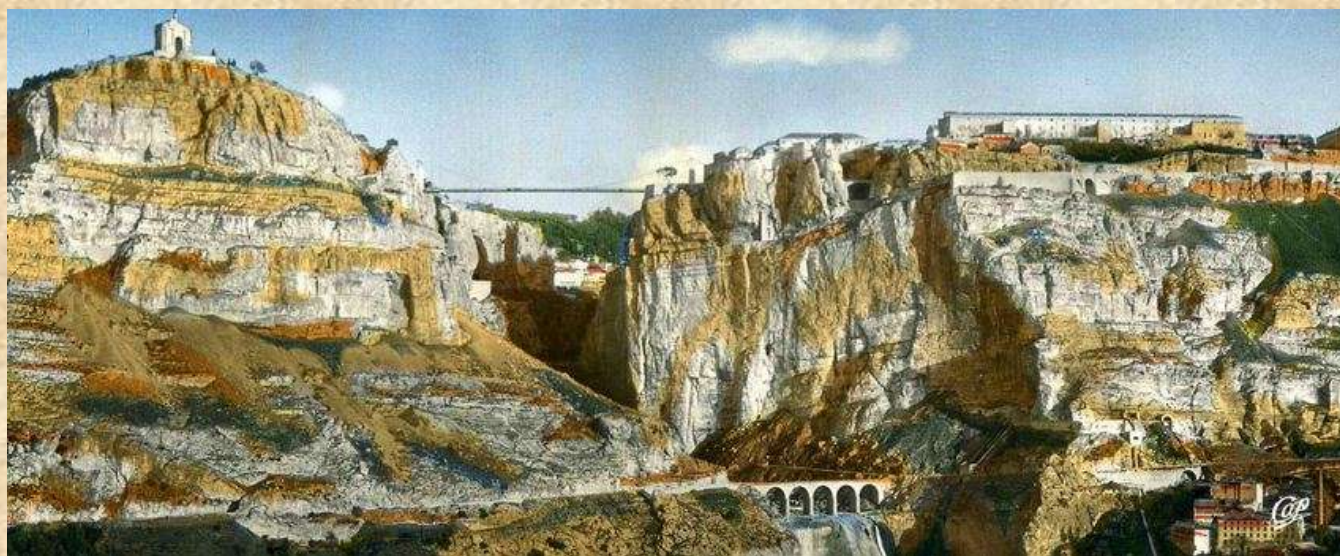

Le Nid d'Aigle - CP

Mme **HAINÉZ** Claire 77350 **LE MEE S/SEINE**
M. **HARBI** Chérif 92200 **NEUILLY sur SEINE**
M. **HAREL** Serge 92100 **BOULOGNE S/ SEINE**
Mme **HURAND** Edmée 92380 **GARCHES**
M. **KARA** Ahmed 92200 **NEUILLY S/SEINE**
Mme **LACHAUSSEE** Jacqueline 92160 **ANTONY**
M. **LAPADU** Philippe 75015 **PARIS**
Mme **LAURENTI** Jacqueline 92330 **SCEAUX**
Mme **LE NOANE** Suzanne 92200 **NEUILLY S/SEINE**
Mme **LIROLA** Eliane 75015 **PARIS**

M. **MALARET** Yvon 78000 **VERSAILLES**
M. **MAOUI** Jamel 75012 **PARIS**
M. et Mme **MAOUI** Rachid /Rachida 75013 **PARIS**
M. **MARLE** Charles 92190 **MEUDON**
Mme **MARTIN** Dolly 75014 **PARIS**
M. **MECHIN** J-François 94500 **CHAMPIGNY S/MARNE**
M. **MIGNOTTE** Gérard 75009 **PARIS**
M. **MINERY** Jacques 78320 **MESNIL-ST-DENIS**
M. **MOMY** André 78000 **VERSAILLES**
Mme **MUSY** Jeanne 92140 **CLAMART**
Mme **NAKACHE** Yvette 75007 **PARIS**
Mme **NETO** Marie-Christine 91410 **DOURDAN**
M. **OUAHMED** Rachid 91370 **VERRIERES-LE-BUISSON**
M. **OZANNE** François 75015 **PARIS**
M. **OZANNE** Claude 75013 **PARIS**

Mme **PAOLILLO** Huguette 75011 **PARIS**
Mme **PAPADOPOULO** Annie-Claire 75019 **PARIS**
Mme **PESCE** Michèle 92120 **MONTROUGE**
M. **PEYRAT** Jean-Pierre 75019 **PARIS**
M. **PIETRINI** Michel 75008 **PARIS**
M. **POGGI** Josette 92500 **RUEIL-MALMAISON**
Mme **PRADELLE** Gisèle 75012 **PARIS**
M. **RADIGUET DE LA BASTAIE** Patrick
91290 **ARPAJON**
M. **REYRE** Christian 78000 **VERSAILLES**
M. **RIVA** Jacques 92340 **BOURG LA REINE**
M. **ROCHICCIOLI** Elie-Pierre 92210 **SAINT-CLOUD**
Mme **RONGIER** Marisa 92330 **SCEAUX**
M. **SAKHRI** Mokhtar 75015 **PARIS**
M. **SALLEE** Jean-Marie 93100 **MONTREUIL S/BOIS**
M. **SELLATO** Jean 92400 **COURBEVOIE**
Mme **SURJUS** Lila 75013 **PARIS**
Mme **TAMBURINI** Jeanine 78000 **VERSAILLES**
M. **THOMAS** Yves 75015 **PARIS**
Mme **TUNG** Françoise 75016 **PARIS**

Père Pierre **VEAU** 94550 **CHEVILLY-LARUE**
M. **VIELFAURE** André 95130 **FRANCONVILLE**
M. **WIDEMANN** Christian 78400 **CHATOU**
M. **WIDEMANN** Régis 78220 **VIROFLAY**
M. **XAVIER** Jacques 94 **LA VARENNE-ST-HILAIRE**
M. **XAVIER** Pierre 75015 **PARIS**

LANGUEDOC-ROUSSILLON